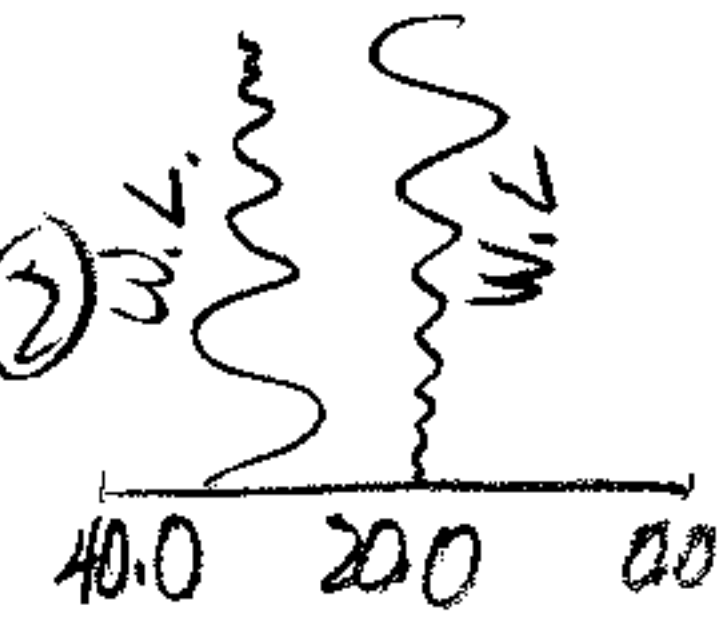

Energy Characteristics

1 - D2010, Eve 18 hr.